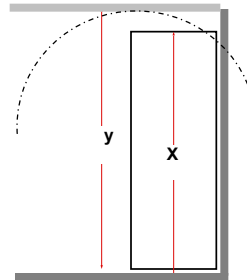

Dimensions des SOFAS-LITS verticaux

	Méc. Murphy 11"				Méc. Murphy 15"			
	Largeur	Hauteur	Profondeur fermée	Projection ouverte	Largeur	Hauteur	Profondeur fermée	Projection ouverte
Jumeau	44 1/2"	83 1/2"	21"	89 1/2"	44 1/2"	87 1/2"	21"	89 1/2"
Double	59 1/2"	83 1/2"	21"	89 1/2"	59 1/2"	87 1/2"	21"	89 1/2"
Grand	65 1/2"	88 1/2"	21"	94 1/2"	65 1/2"	92 1/2"	21"	94 1/2"

Hauteur minimale de plafond Y

21" de profond: hauteur du meuble X + 3" = Y

Dimensions des SOFAS-LITS latéraux

	Méc. Murphy 11"				Méc. Murphy 15"			
	Largeur	Hauteur	Profondeur fermée	Projection ouverte	Largeur	Hauteur	Profondeur fermée	Projection ouverte
Jumeau	N/D				N/D			
Double	80"	63"	21"	71"	80"	67"	21"	71"
Grand	85"	69"	21"	77"	85"	73"	21"	77"

NOTE 1: les dimensions peuvent varier selon le choix des matériaux

NOTE 2: les hauteurs n'incluent pas un dessus doublé et/ou la moulure du dessus