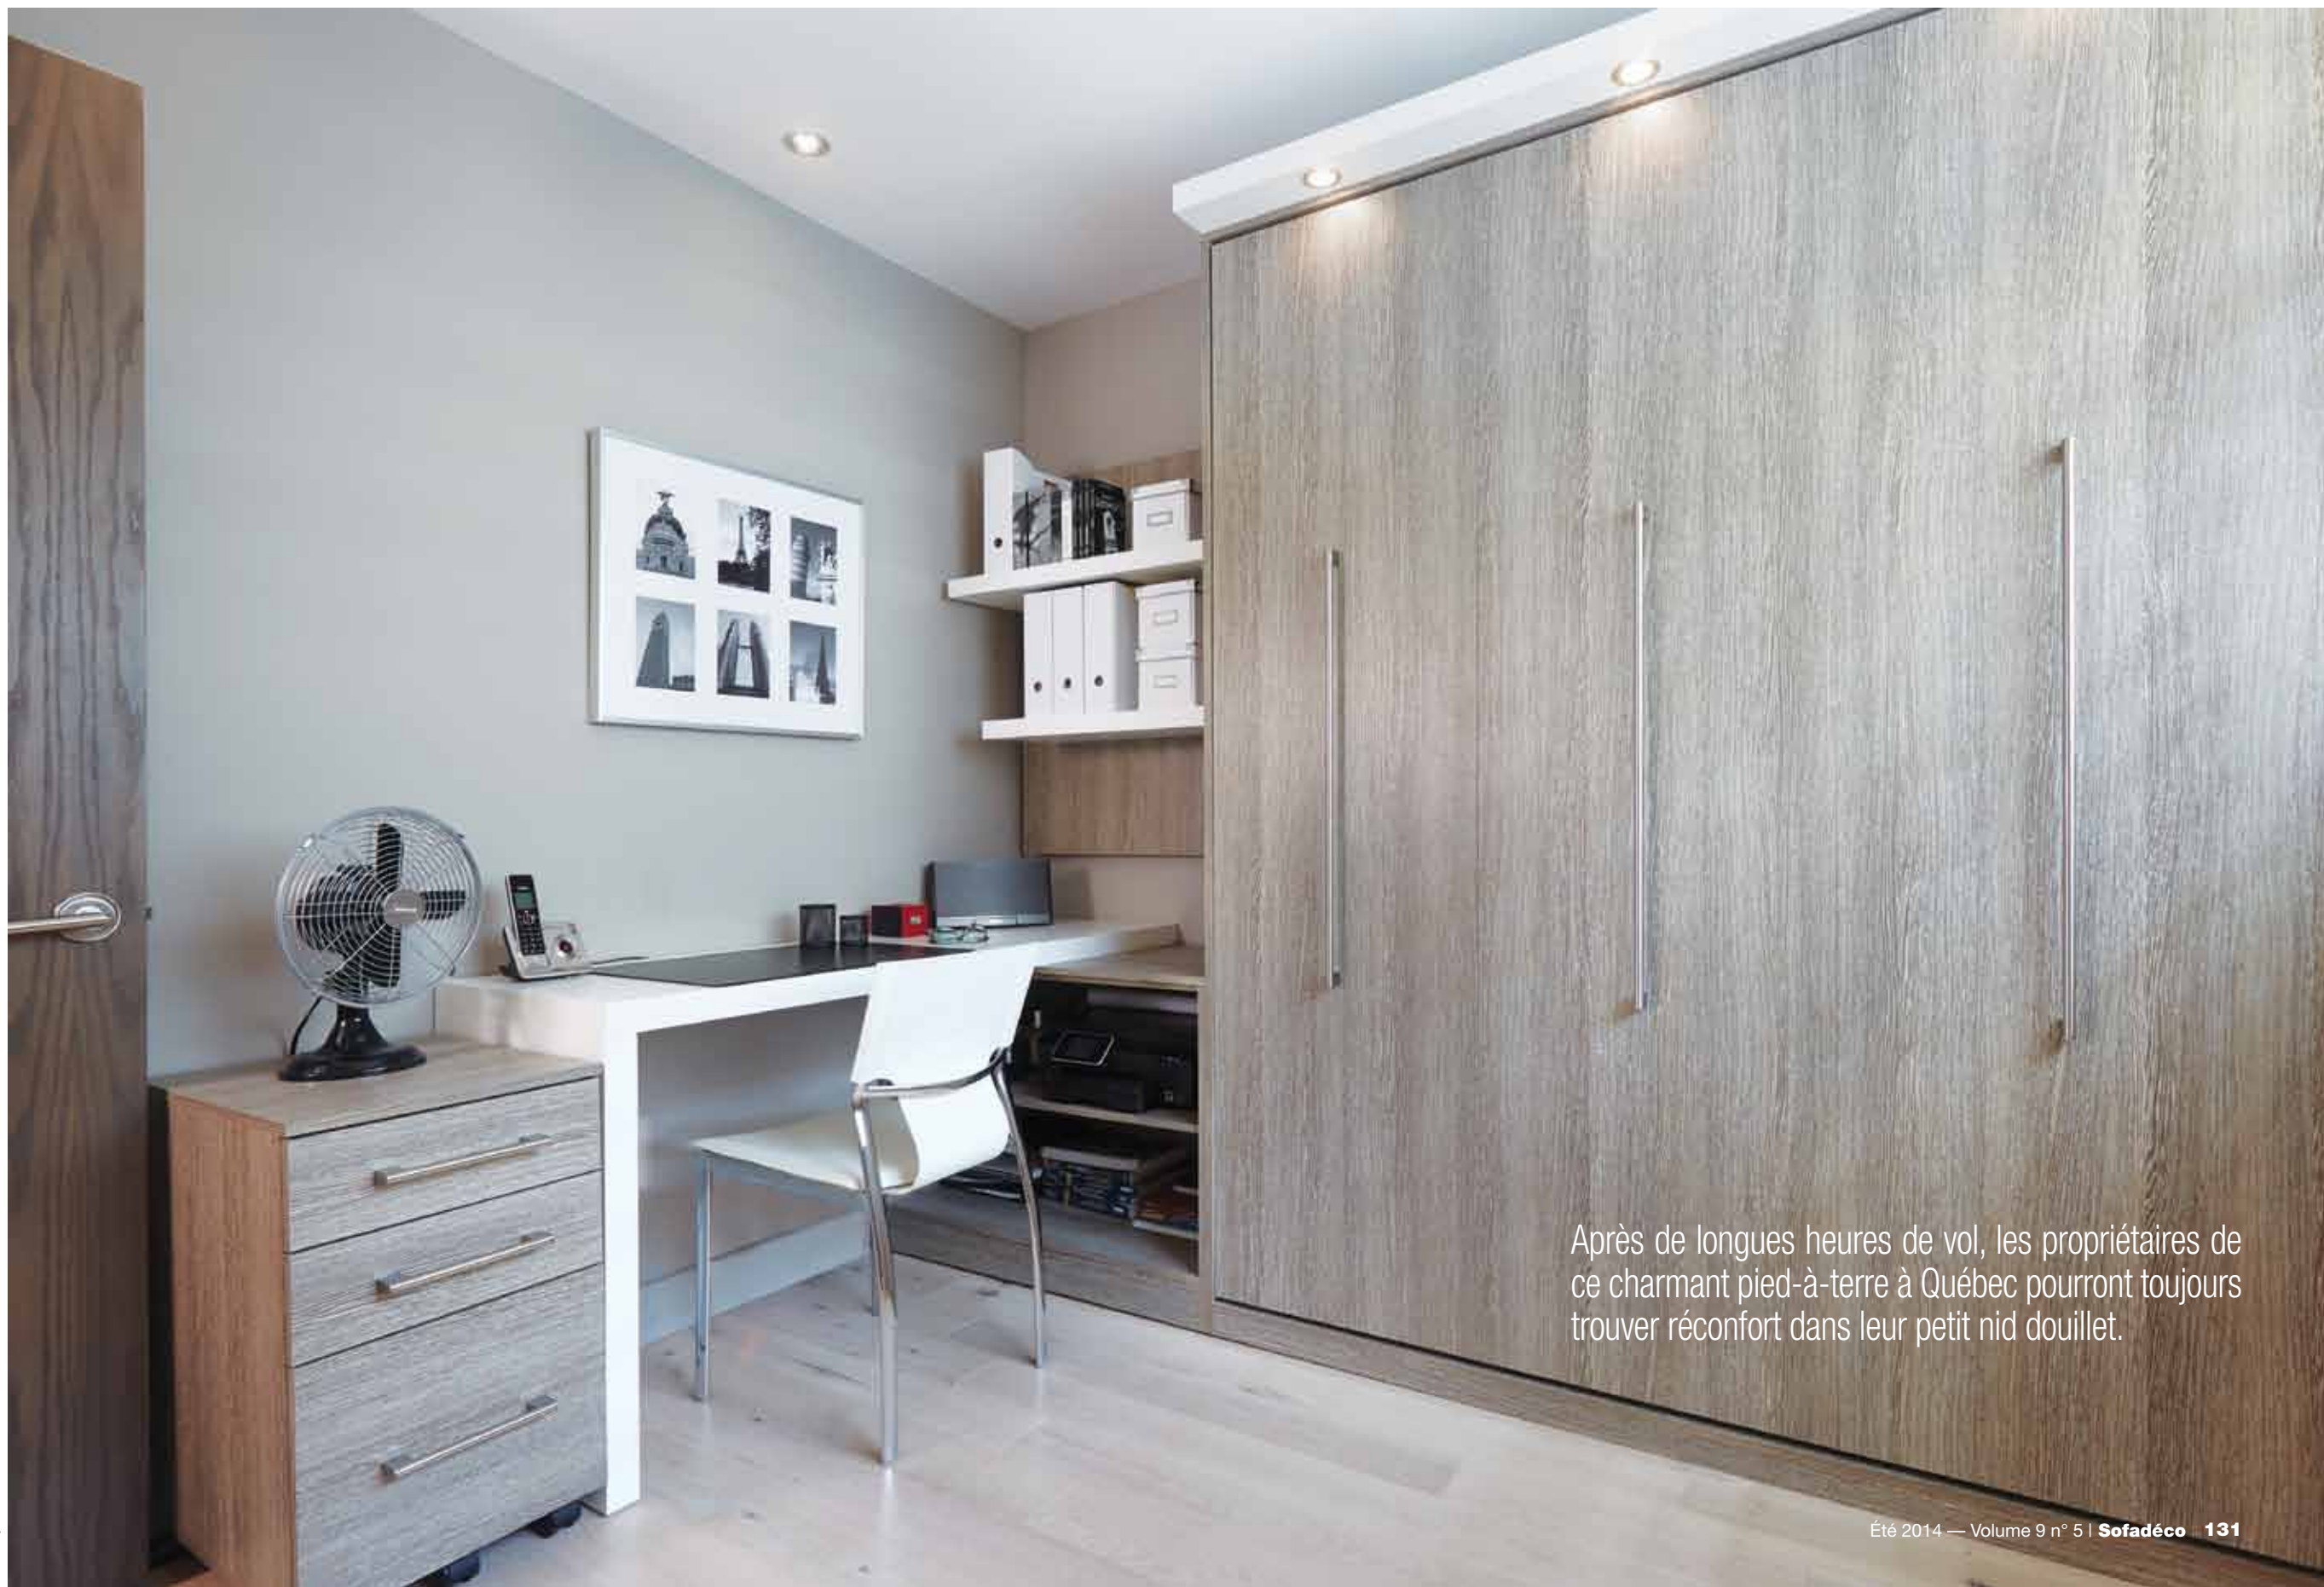

top confort
dans les bois

Bonnes idées

pour la cuisine

Cocktails d'été
de Londres
à Québec!

Une pièce, deux fonctions

En plus de servir de bureau, cette pièce est la chambre du fils des propriétaires, qui y demeure à l'année. Dans le but d'utiliser l'espace au maximum, on a donc choisi un lit escamotable, qui peut être dissimulé en un tournemain.

Le revêtement du mobilier rappelle le chêne blanchi du sol et est agencé à quelques éléments décoratifs blancs, qui contrastent dans ce décor ton sur ton.

AVANT

Info+ Conception du mobilier intégré : Pure-T Design et LIMURO • Réalisation du mobilier intégré : LIMURO • Plancher : Plancher bois franc 2000